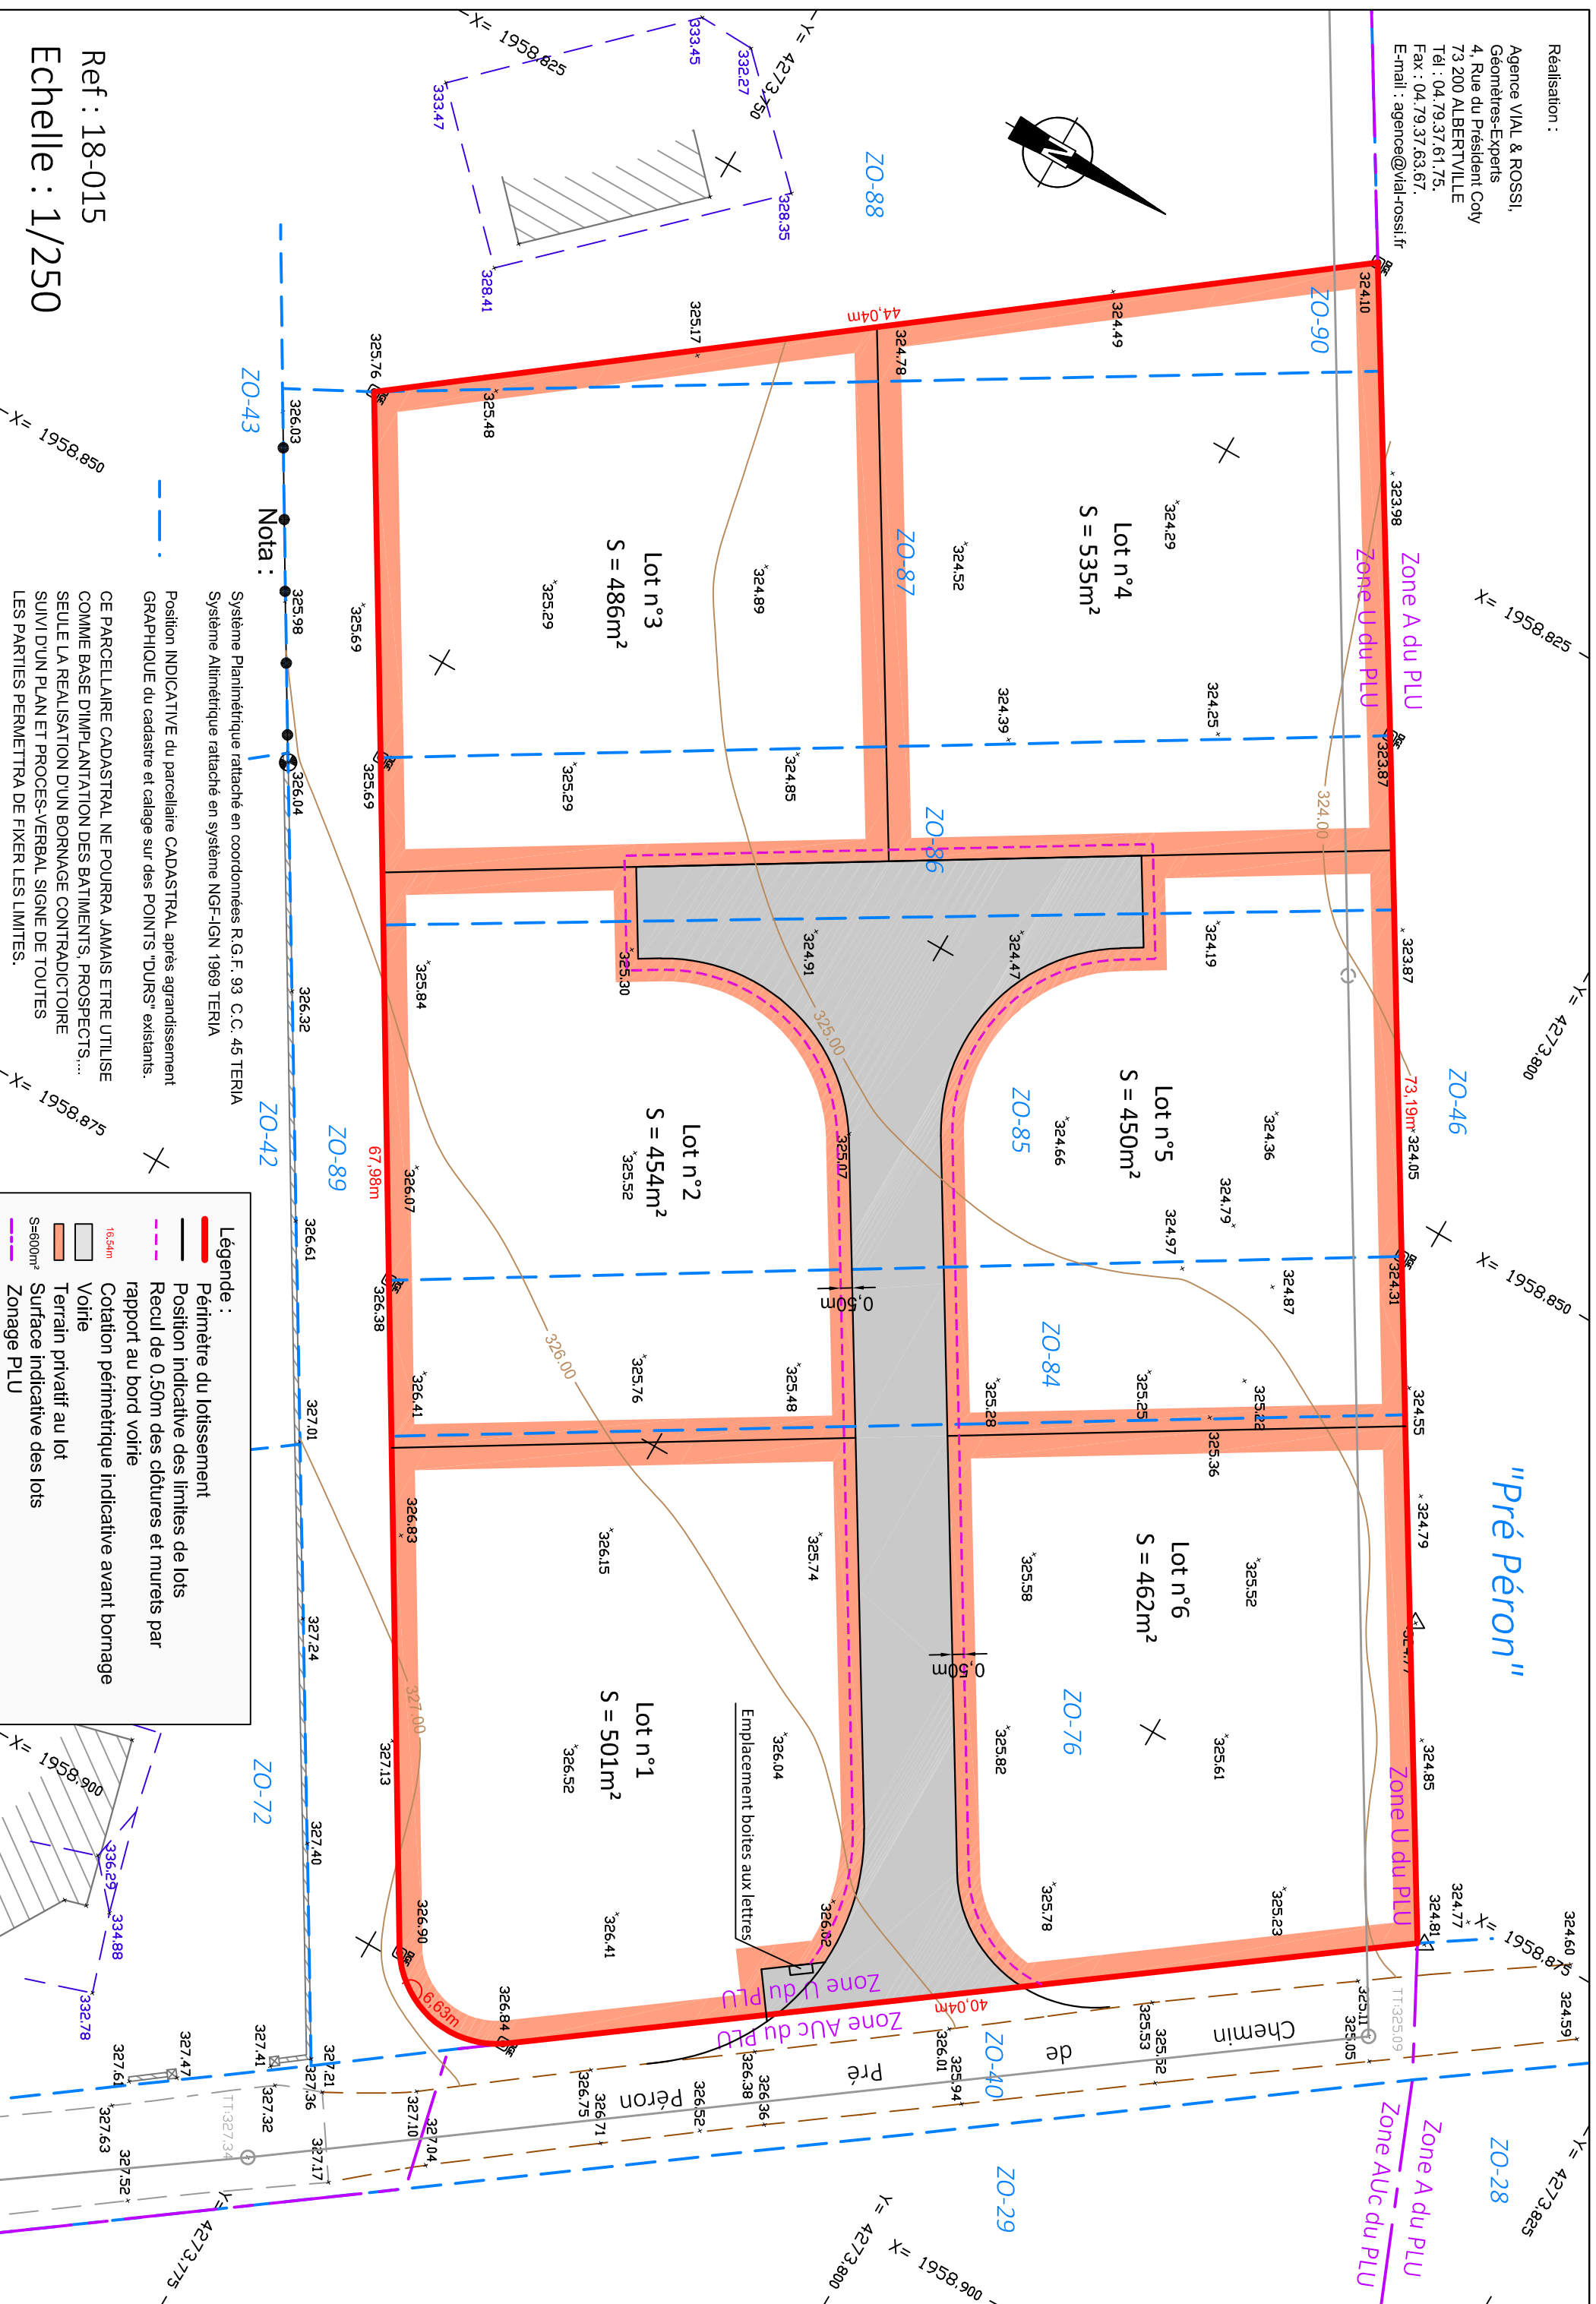

Réalisation :
 Agence VIAL & ROSSI,
 Géomètres-Experts
 4, Rue du Président Coty
 73 200 ALBERTVILLE
 Tél : 04.79.37.61.75.
 Fax : 04.79.37.63.67.
 E-mail : agence@vial-rossi.fr

Ref : 18-015
 Echelle : 1/250